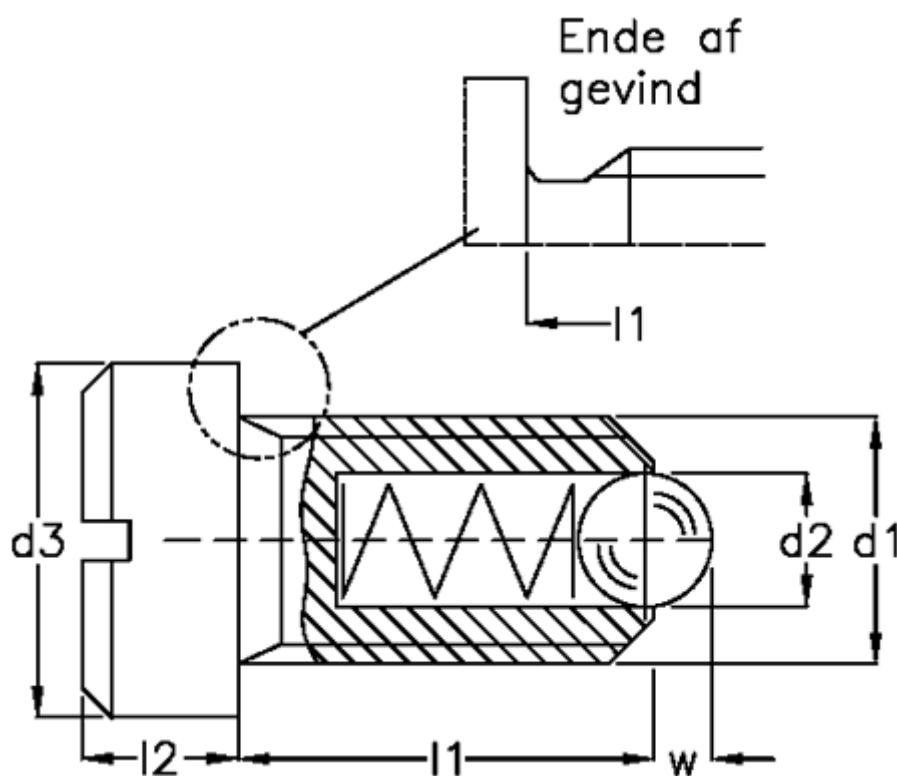

Varenummer: 20027512
Beskrivelse: E+G
Fjedrende trykstykke GN 815-M12-NI

Mål

d1	= M12
d2	= 8.0
d3	= 18
Fjedertryk N bund	= 49.0
Fjedertryk N top	= 26
l1	= 15
l2	= 7.0
W	= 2.5